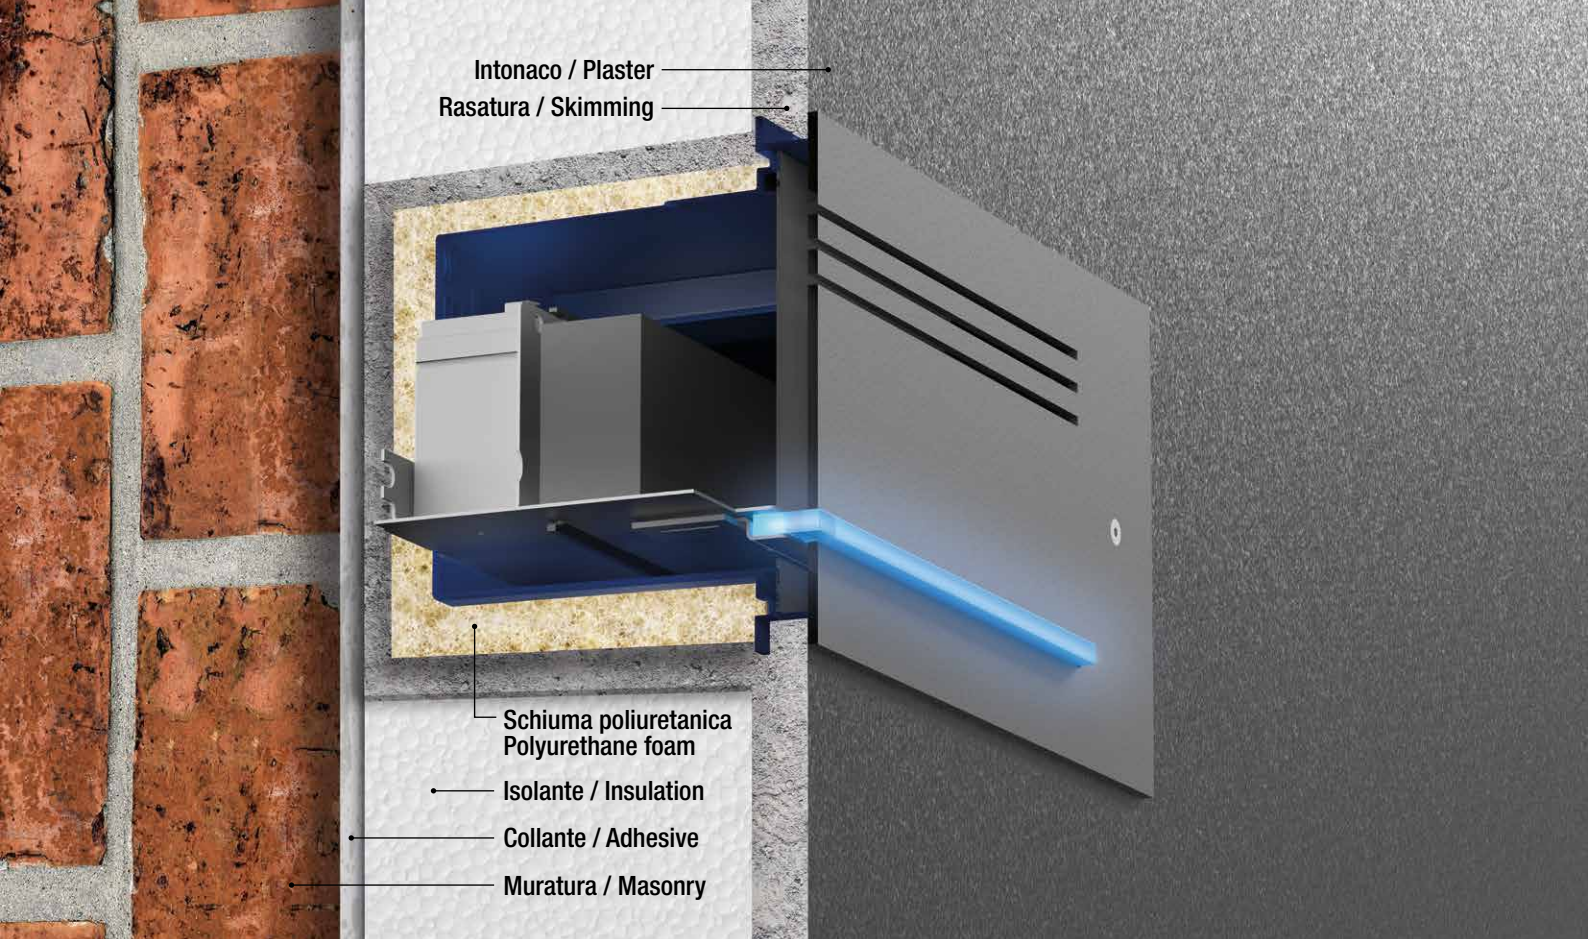

# GIUDECCA

---

Giudecca è la prima sirena completamente incassata a muro: l'unica parte visibile è il coperchio esterno, robusto, sottile e studiato per somigliare ad una griglia di aerazione. E' dotata di un elegante lampeggiante a LED RGB a guida luminosa completamente personalizzabile, attivabile nel caso in cui si voglia sfruttare al massimo il suo potere deterrente. Offre un'ampia gamma di colorazioni per meglio adattarsi alle preferenze e alle peculiarità estetiche di ogni contesto.

Giudecca is the first sounder completely wall built-in: the only visible component is its external cover, sturdy and yet slim, designed to look like a fan grill. The sounder is equipped with an elegant light-guidance LED flashing unit, fully customisable and perfect to its deterrent power. The wide chromatic range allows Giudecca to satisfy the most diverse aesthetic needs.

## LA SCATOLA DA INCASSO / BUILT-IN BOX

Giudecca è un prodotto unico e dal design ricercato, ma allo stesso tempo studiato per agevolare al massimo il lavoro di installazione. Presenta alcuni accorgimenti tecnici utili a favorire una resa e un montaggio perfetto.

Unique and elegant, Giudecca is a product designed to make installation work easy. The sounder features some useful technical tricks to ensure perfect performances and mounting.

- Scatola da incasso costruita in ABS di prima scelta completa di guarnizione.  
Built-in box provided in first-rate ABS with seal.
- Coperchio removibile in metallo zincato studiato per evitare l'ingresso di materiali da costruzione all'interno della scatola.  
Removable cover in galvanised metal, designed to avoid the contamination with construction material.
- Bolla di centratura / Spirit level.
- Predisposizione per il passaggio dei cavi.  
Setup for cable passing.