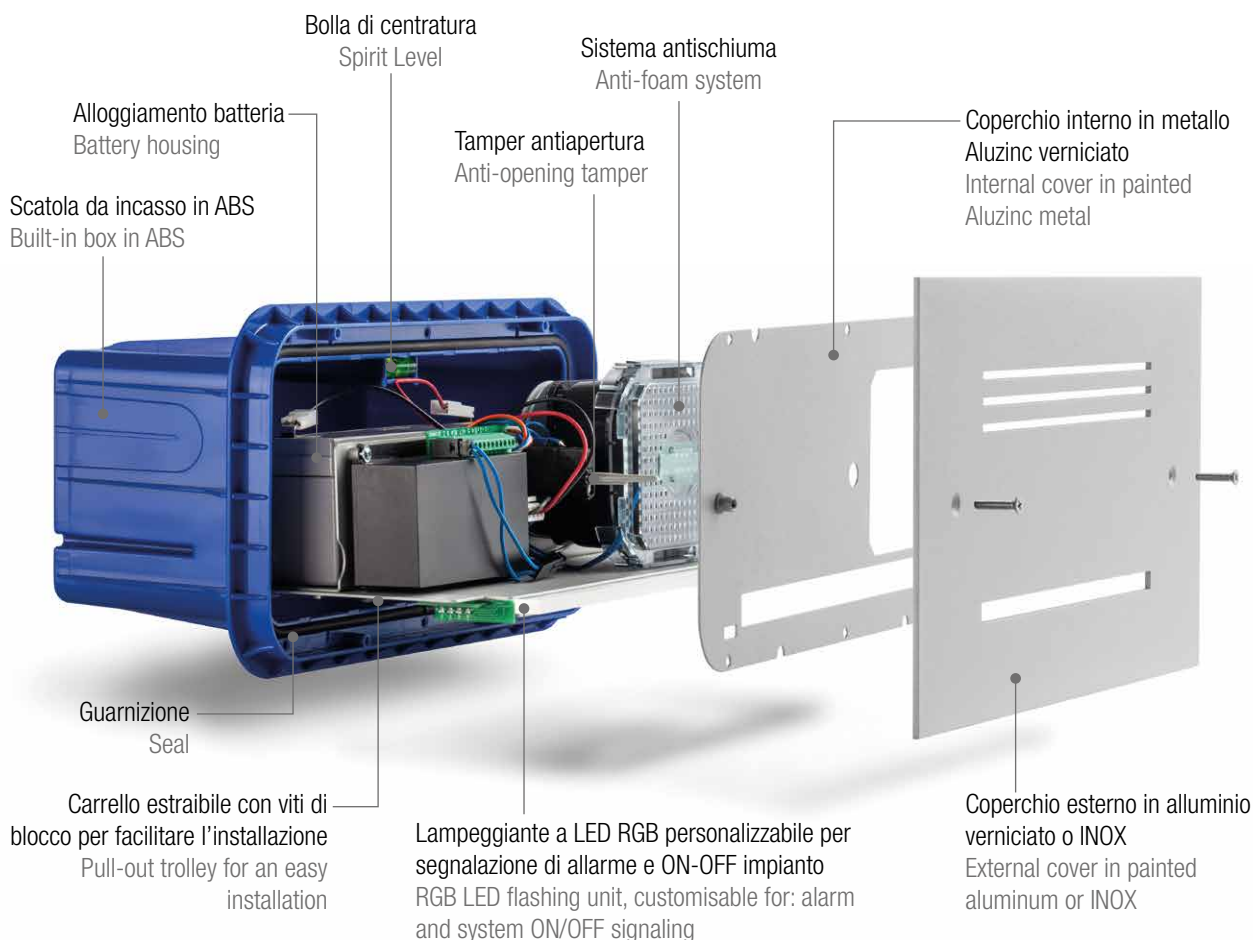

PERFORMANCE AVANZATE ADVANCED PERFORMANCE

Giudecca è un prodotto studiato nel dettaglio e arricchito con prestazioni di alto livello per assicurare una protezione totale. Presenta delle caratteristiche di serie che la rendono un prodotto user-friendly, oltre che un deterrente inattaccabile.

Care for details and top-level performances joined in one product, conceived to ensure total protection.

Thanks to its standard features, Giudecca proves to be user-friendly as well as a powerful deterrent.

ON/OFF positivo e negativo settabile da dip switch
Positive and negative ON/OFF settable by dip switch

Controllo batteria secondo normativa EN 50131
Battery control according to EN 50131 standard

Segnalazione ottica impianto ON/OFF a LED RGB
Customizable RGB LED optical ON/OFF signaling

2 Suoni programmabili e 2 temporizzazioni settabili da dip switch
2 programmable sounds and 2 timings settable by dip switch

Block speaker

1.2.3

Conteggio allarmi giornaliero
Daily alarm counting

Flash reset