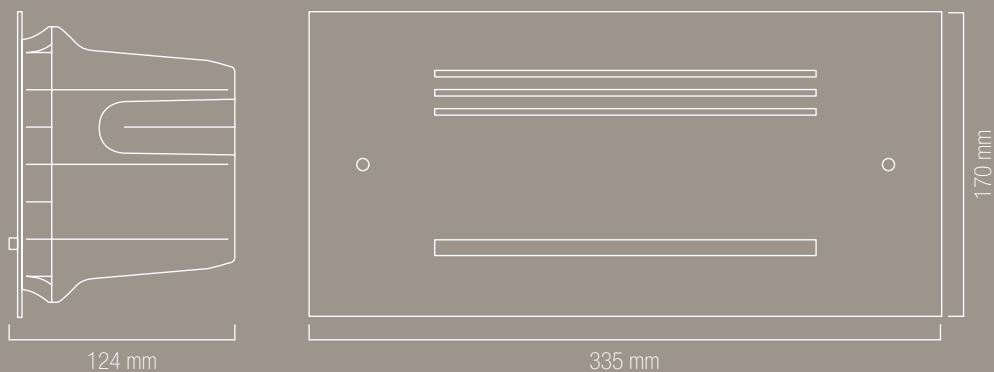

Il coperchio esterno è agevolmente verniciabile con qualsiasi tipo di colorazione e può essere personalizzato in forme e dimensioni per meglio adattarsi a qualsiasi tipo di contesto.

Giudecca is fully customisable, representing the ideal solution to satisfy the most diverse requests and aesthetic needs. Its external cover can be easily painted over in any colour but also customised in size and shape to better fit any installation locations.