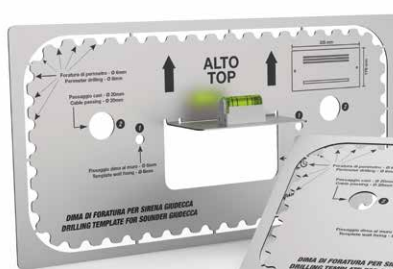

# GIUDECCA

---

Giudecca è la prima sirena completamente incassata a muro: l'unica parte visibile è il coperchio esterno, robusto, sottile e studiato per somigliare ad una griglia di aerazione. E' dotata di un elegante lampeggiante a LED RGB a guida luminosa completamente personalizzabile, attivabile nel caso in cui si voglia sfruttare al massimo il suo potere deterrente. Offre un'ampia gamma di colorazioni per meglio adattarsi alle preferenze e alle peculiarità estetiche di ogni contesto.

Giudecca is the first sounder completely wall built-in: the only visible component is its external cover, sturdy and yet slim, designed to look like a fan grill. The sounder is equipped with an elegant light-guidance LED flashing unit, fully customisable and perfect to its deterrent power. The wide chromatic range allows Giudecca to satisfy the most diverse aesthetic needs.

## LA SCATOLA DA INCASSO / BUILT-IN BOX

Giudecca è un prodotto unico e dal design ricercato, ma allo stesso tempo studiato per agevolare al massimo il lavoro di installazione. Presenta alcuni accorgimenti tecnici utili a favorire una resa e un montaggio perfetto.

Unique and elegant, Giudecca is a product designed to make installation work easy. The sounder features some useful technical tricks to ensure perfect performances and mounting.

- Scatola da incasso costruita in ABS di prima scelta completa di guarnizione.  
Built-in box provided in first-rate ABS with seal.
- Coperchio removibile in metallo zincato studiato per evitare l'ingresso di materiali da costruzione all'interno della scatola.  
Removable cover in galvanised metal, designed to avoid the contamination with construction material.
- Bolla di centratura / Spirit level.
- Predisposizione per il passaggio dei cavi.  
Setup for cable passing.