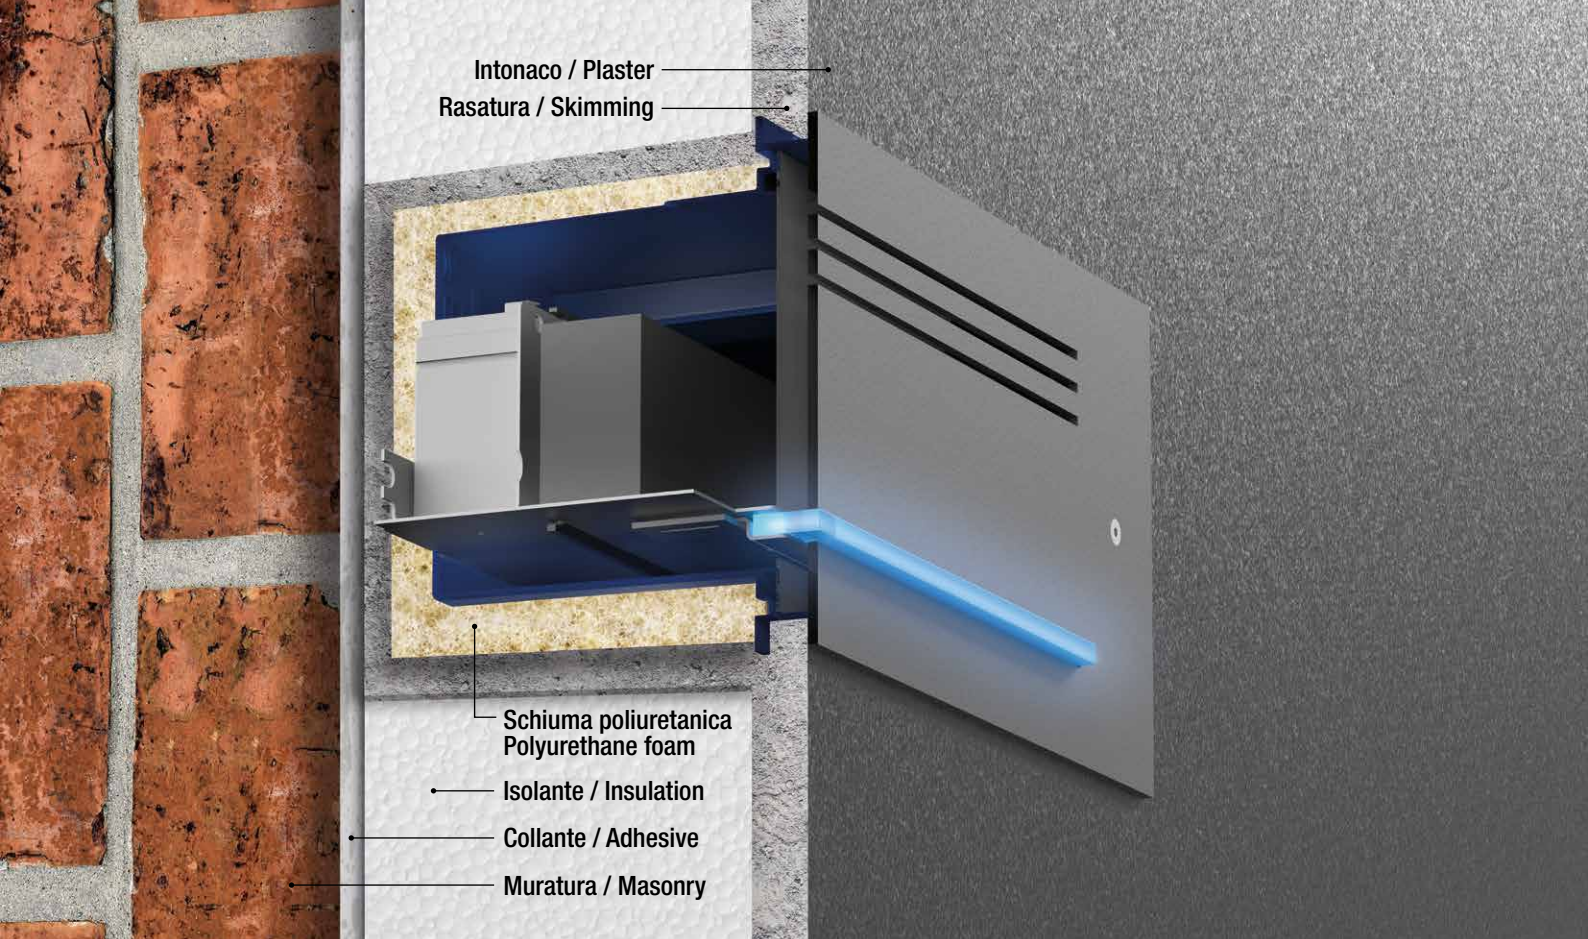

LA SCATOLA DA INCASSO / BUILT-IN BOX

Giudecca è un prodotto unico e dal design ricercato, ma allo stesso tempo studiato per agevolare al massimo il lavoro di installazione. Presenta alcuni accorgimenti tecnici utili a favorire una resa e un montaggio perfetto.

Unique and elegant, Giudecca is a product designed to make installation work easy. The sounder features some useful technical tricks to ensure perfect performances and mounting.

- Scatola da incasso costruita in ABS di prima scelta completa di guarnizione.
  Built-in box provided in first-rate ABS with seal.
- Coperchio removibile in metallo zincato studiato per evitare l'ingresso di materiali da costruzione all'interno della scatola.
  Removable cover in galvanised metal, designed to avoid the contamination with construction material.
- Bolla di centratura / Spirit level.
- Predisposizione per il passaggio dei cavi.
  Setup for cable passing.

DIMA DI FORATURA per agevolare la realizzazione del foro per la scatola d'incasso della sirena Giudecca su pareti già finite.

DRILLING TEMPLATE to easily make the hole for Giudecca in-wall box in case of already existing walls.