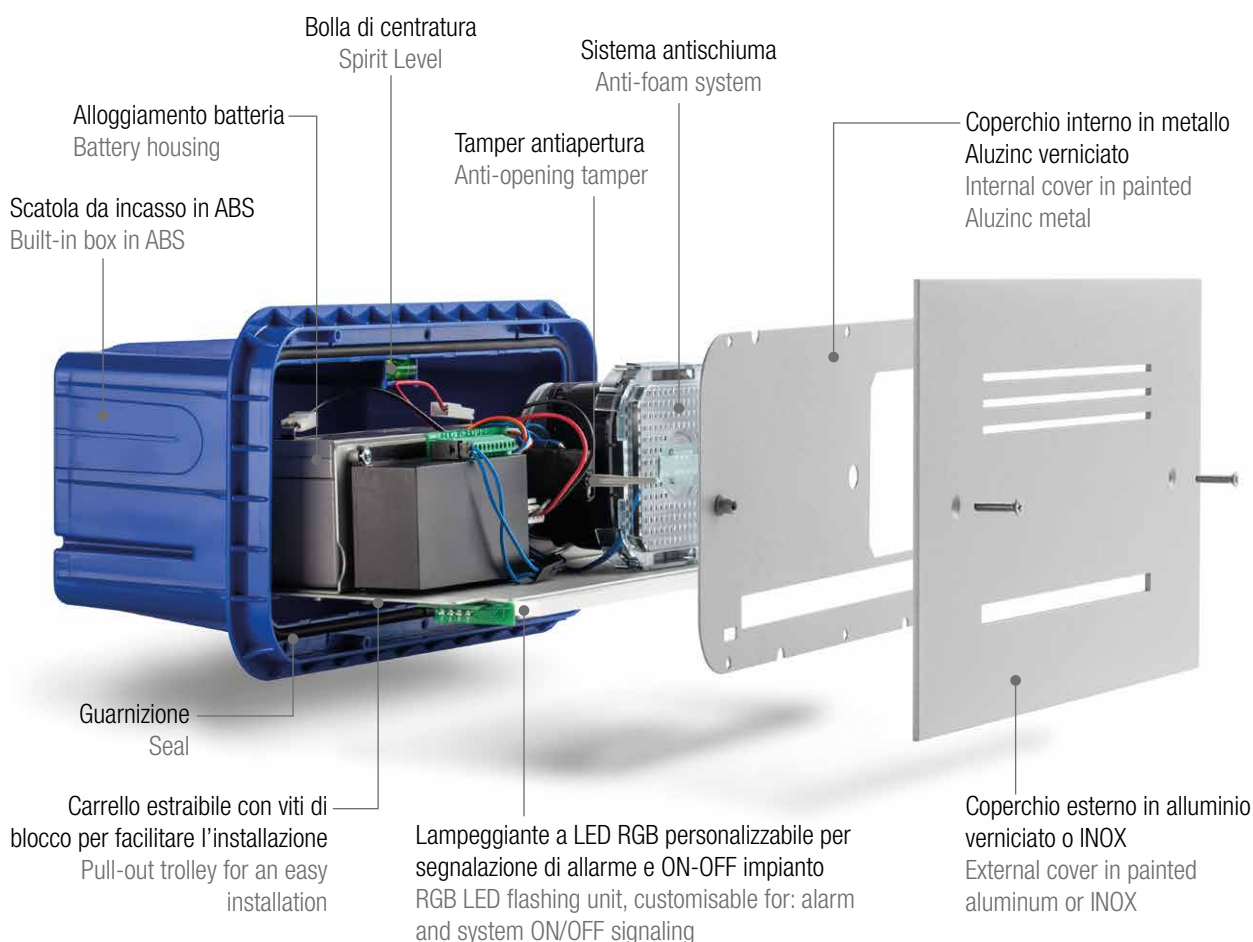

PERFORMANCE AVANZATE ADVANCED PERFORMANCE

Giudecca è un prodotto studiato nel dettaglio e arricchito con prestazioni di alto livello per assicurare una protezione totale. Presenta delle caratteristiche di serie che la rendono un prodotto user-friendly, oltre che un deterrente inattaccabile.

Care for details and top-level performances joined in one product, conceived to ensure total protection.

Thanks to its standard features, Giudecca proves to be user-friendly as well as a powerful deterrent.

ON/OFF positivo e negativo settabile da dip switch

Positive and negative ON/OFF settable by dip switch

Controllo batteria secondo normativa EN 50131

Battery control according to EN 50131 standard

Segnalazione ottica impianto ON/OFF a LED RGB

Customizable RGB LED optical ON/OFF signaling

2 Suoni programmabili e 2 temporizzazioni settabili da dip switch

2 programmable sounds and 2 timings settable by dip switch

Block speaker

1.2.3

Conteggio allarmi giornaliero

Daily alarm counting

Flash reset