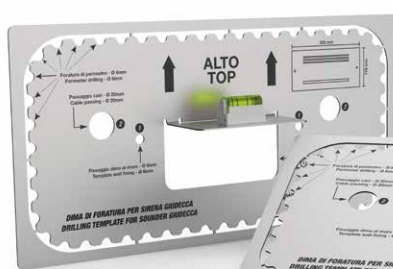

Giudecca is the first sounder completely wall built-in: the only visible component is its external cover, sturdy and yet slim, designed to look like a fan grill. The sounder is equipped with an elegant light-guidance LED flashing unit, fully customisable and perfect to its deterrent power. The wide chromatic range allows Giudecca to satisfy the most diverse aesthetic needs.

**UN PRODOTTO CHE OFFRE
LA MASSIMA SICUREZZA CON
IL MINIMO IMPATTO ESTETICO**

**A PRODUCT FEATURING
THE MAXIMUM SECURITY WITH
MINIMAL AESTHETIC IMPACT**

LA SCATOLA DA INCASSO / BUILT-IN BOX

Giudecca è un prodotto unico e dal design ricercato, ma allo stesso tempo studiato per agevolare al massimo il lavoro di installazione. Presenta alcuni accorgimenti tecnici utili a favorire una resa e un montaggio perfetto.

Unique and elegant, Giudecca is a product designed to make installation work easy. The sounder features some useful technical tricks to ensure perfect performances and mounting.

- Scatola da incasso costruita in ABS di prima scelta completa di guarnizione.
Built-in box provided in first-rate ABS with seal.
- Coperchio removibile in metallo zincato studiato per evitare l'ingresso di materiali da costruzione all'interno della scatola.
Removable cover in galvanised metal, designed to avoid the contamination with construction material.
- Bolla di centratura / Spirit level.
- Predisposizione per il passaggio dei cavi.
Setup for cable passing.