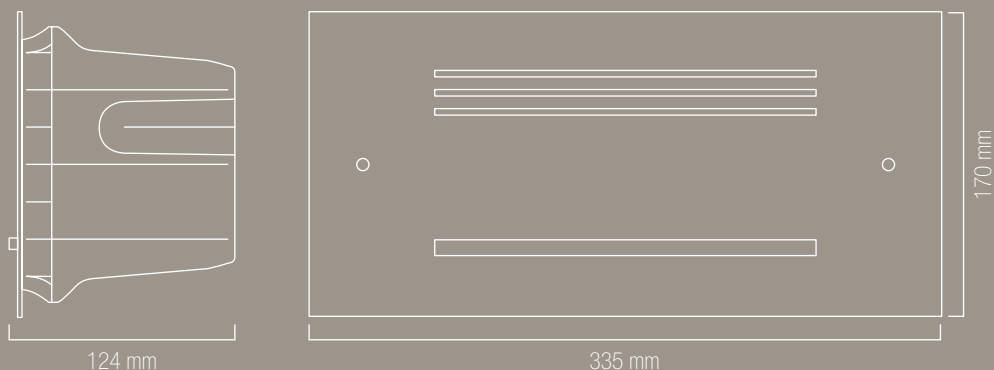

DATI TECNICI / TECHNICAL DATA

GIUDECCA

Alimentazione / Power supply:	13.8 Vdc
Assorbimento MAX / MAX consumption:	700 mA
Assorbimento a riposo / Standby consumption:	15 mA
Assorbimento in allarme dalla batteria / Battery consumption in alarm:	~ 1 A
Assorbimento LED / LED consumption:	30 mA
Frequenza fondamentale / Fundamental frequency:	2100 Hz
Potenza sonora MAX a 1 m / MAX level sound at 1 m:	105 dB
Comando / Control:	3 o 2 fili 3 or 2 wires
Test sirena e batteria comandabile da remoto Remote test of sounder and battery	•
Uscita anomalia / Anomaly output	•
Sistema antiapertura / Anti-opening tamper	•
Sistema antischiuma / Anti-foam device	•
Block speaker	•
Flash reset	•
Conteggio allarmi giornaliero / Daily alarm counting	•
Lampeggiante a LED RGB personalizzabile Customizable RGB LED optical	•
Temperatura di funzionamento / Operating temperature:	-30°C ÷ +65°C
Batteria / Battery:	12 V 2.1 Ah Pb
Certificazione di Conformità alla Normativa / Standard:	EN 50131-4
Peso / Weight:	2500 gr