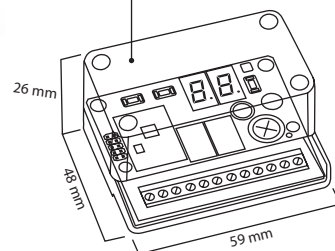

Pulsanti di programmazione
Programming buttons

Display a 7 segmenti per la
programmazione dei 20 dispositivi
7-segment display for the programming of
the 20 devices

Morsetti a vite
Screw terminals

DIN BOX in policarbonato inclusa
Polycarbonate DIN BOX included

Basetta per applicazione su barra DIN
Base plate for the application on DIN bar

DISPOSITIVI BIDIREZIONALI COMPATIBILI TWO-WAY COMPATIBLE DEVICES

FARO-W*

Rilevatore **infrarosso** wireless **bidirezionale** con capacità di rilevazione di 90° di ampiezza e 12 m di lunghezza.