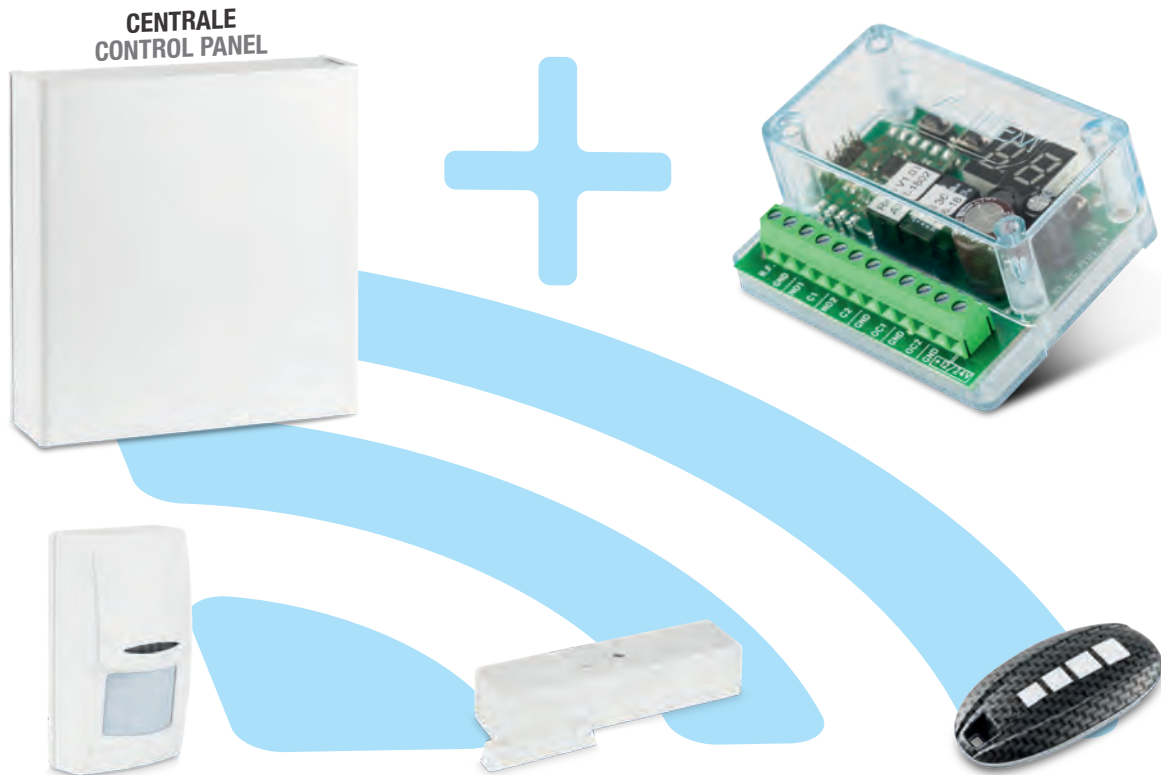

Ideata per essere integrata con tutti i sistemi di allarme, sia nuovi che pre-esistenti, funziona in abbinamento ai dispositivi wireless bidirezionali VELA-W, FARO-W e BOMA-W, dei quali gestisce il tamper e la batteria bassa. La comunicazione con tali dispositivi avviene attraverso l'utilizzo di un linguaggio crittografato che assicura una totale affidabilità di trasmissione; inoltre, la bi-direzionalità di questa ricevente e dei dispositivi a questa connessi, consente di avere una conferma chiara e immediata dell'avvenuta trasmissione del comando.

Vela 20CH-W is the new two-way wireless receiver featuring 4 outputs and 868 Mhz frequency and it is also capable of supporting up to 20 wireless devices. The receiver is designed to increase the potential of its alarm system, whose management is made extremely simple, intuitive and safe through the response of successful transmission and the use of a remote, high-performing frequency.

Created to be integrated with both new and pre-existing alarm systems, it works in combination with two-way wireless devices VELA-W, FARO-W and BOMA-W, also managing their tamper and low-battery. The communication that occurs with the devices is cryptographic, so as to ensure total reliability in the transmission. Furthermore, the two-way communication of both the receiver and the connected devices allows to receive a clear and prompt confirmation of successful control transmission.

Basetta per applicazione su barra DIN
Base plate for the application on DIN bar

DISPOSITIVI BIDIREZIONALI COMPATIBILI TWO-WAY COMPATIBLE DEVICES

FARO-W*

Rilevatore **infrarosso** wireless **bidirezionale** con capacità di rilevazione di 90° di ampiezza e 12 m di lunghezza.