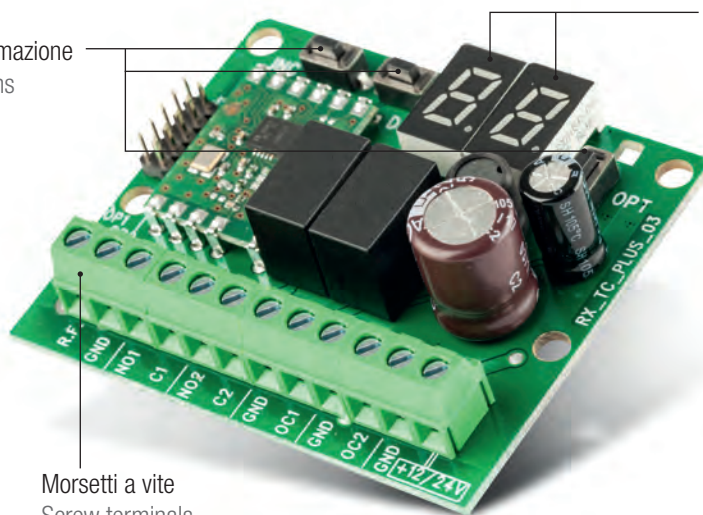

Vela 20CH-W is the new two-way wireless receiver featuring 4 outputs and 868 Mhz frequency and it is also capable of supporting up to 20 wireless devices. The receiver is designed to increase the potential of its alarm system, whose management is made extremely simple, intuitive and safe through the response of successful transmission and the use of a remote, high-performing frequency.

Created to be integrated with both new and pre-existing alarm systems, it works in combination with two-way wireless devices VELA-W, FARO-W and BOMA-W, also managing their tamper and low-battery. The communication that occurs with the devices is cryptographic, so as to ensure total reliability in the transmission. Furthermore, the two-way communication of both the receiver and the connected devices allows to receive a clear and prompt confirmation of successful control transmission.

A solution that is not limited to a convenient and practical installations management, but adds a note of elegance and style, thanks to the integrated use of VELA-W, the remote control. This new security solution is outstanding not only for its particular shape, but also for the renowned design by Venitem.

Pulsanti di programmazione
Programming buttons

Display a 7 segmenti per la
programmazione dei 20 dispositivi
7-segment display for the programming of
the 20 devices

Morsetti a vite
Screw terminals

DIN BOX in policarbonato inclusa
Polycarbonate DIN BOX included