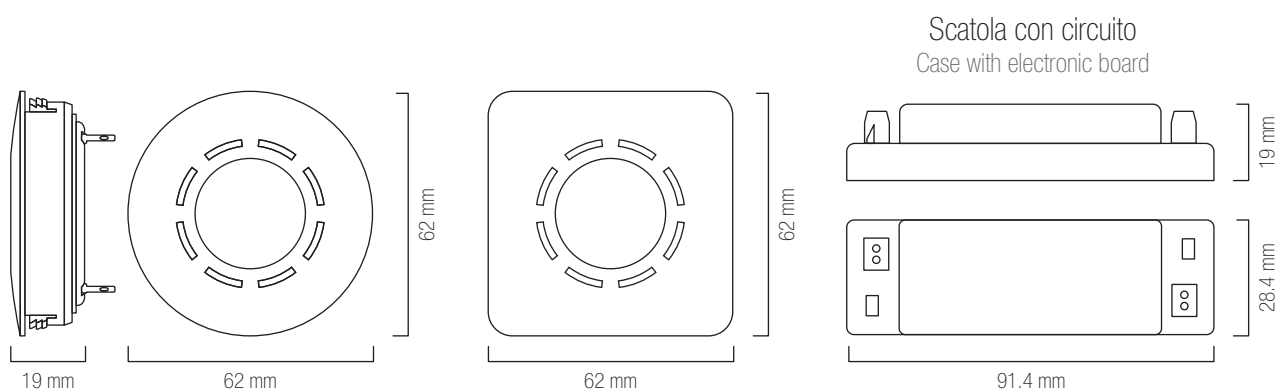

GHOST
SIRENA DA INTERNO
INTERNAL SOUNDER

GHOST

GHOST è una sirena per interni ad incasso dal design innovativo e dalle dimensioni estremamente ridotte, adatta per l'installazione su controsoffittature, pannelli metallici o plastici. L'installazione a pressione, semplice e veloce, evita l'impiego di viti o tasselli.

GHOST is a new indoor sounder suitable for flush mounting in false ceilings, metal and plastic panels. Smart design, high performance, very low consumption and a clip-in mounting system with no screws. GHOST is also available in squared version.

DATI TECNICI / TECHNICAL DATA

	GHOST / Q
Alimentazione / Power supply: 12.5 Vdc	•
Massimo assorbimento / MAX consumption: 40 mA	•
Potenza sonora a 1 m / Sound level at 1 m: 105 dB (A)	•
Grado protezione / Protection level: IP 40	•
Temperatura di funzionamento / Operating temperature: +5°C +40°C	•
Dimensione foro (mm) / Hole size (mm)	Ø 57± 0.5
Peso (gr.) / Weight (gr.)	56