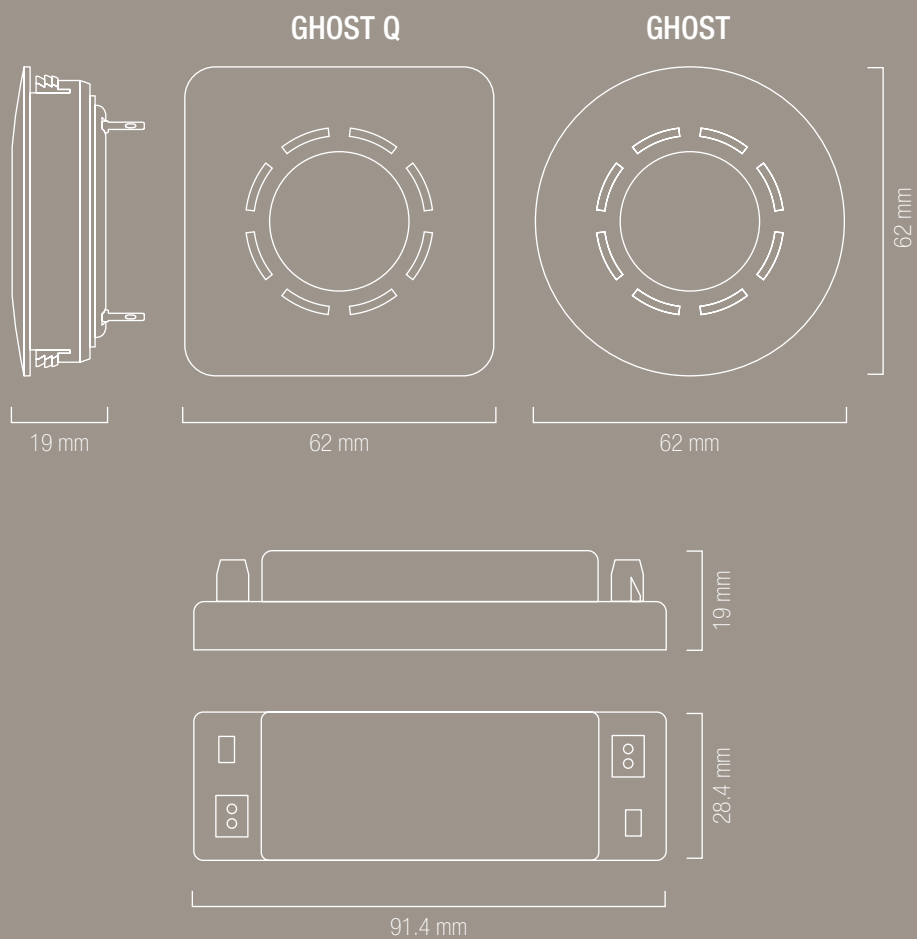

GHOST

ELEGANZA E DISCREZIONE
ELEGANCE MEETS DISCRETION

GHOST

GHOST è una sirena per interni ad incasso dal design innovativo e dalle dimensioni estremamente ridotte, adatta per l'installazione su controsoffittature, pannelli metallici o plastici. L'installazione a pressione, semplice e veloce, evita l'impiego di viti o tasselli. GHOST è disponibile anche in versione quadrata.

GHOST is a new indoor sounder suitable for flush mounting in false ceilings, metal and plastic panels. Smart design, high performance, very low consumption and a clip-in mounting system with no screws. GHOST is also available in squared version.

COLORI COLOURS

Coperchio Esterno
External cover

 **ALTO LIVELLO SONORO**
HIGH SOUND LEVEL

 **MAX RISPARMIO ENERGETICO**
MAX ENERGY SAVING

 **SISTEMA DI MONTAGGIO RAPIDO**
QUICK MOUNTING SYSTEM

DATI TECNICI / TECHNICAL DATA