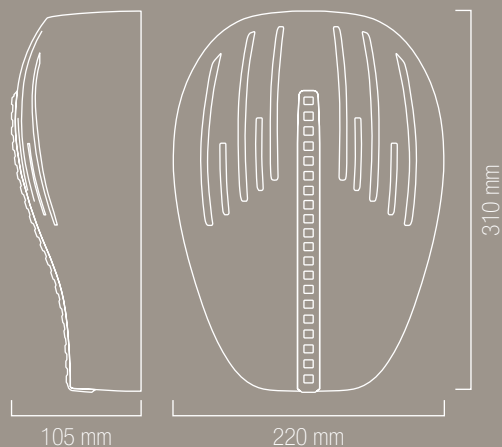

DATI TECNICI / TECHNICAL DATA

	RIO L	RIO LS
Alimentazione / Power supply: 13.8 Vdc	•	•
Assorbimento MAX dalla centrale / MAX consumption from alarm control panel: 600 mA	•	•
Assorbimento a riposo / Standby consumption: 15 mA	•	•
Assorbimento in allarme dalla batteria / Battery consumption in alarm: 1.4 A	•	•
Assorbimento LED / LED consumption: 100 mA	•	•
Frequenza fondamentale / Fundamental frequency: 1475 Hz	•	•
Potenza sonora MAX a 1 m / MAX level sound at 1 m: dB	112.9	113.2
Memoria allarme / Alarm memory	•	•
Possibilità di comando a 3 o 2 fili / 3 or 2 wires control option	•	•
Limite allarmi giornalieri / allarmi infiniti (settabili da dip switch) Max daily alarms / infinite alarms (settable by dip switch)	•	•
Test sirena e batteria comandabile da remoto / Remote test of sounder and battery	•	•
Uscita anomalia / Anomaly output	•	•
LED interno per individuazione anomalia (su circuito sirena) / Anomaly signaling LED (on sounder board)	•	•
Sistema antiapertura e antirimozione a doppio tamper / Anti-opening and anti-removal double-tamper system	•	•
Sistema antischiuma e antishock brevettato a doppia rilevazione Patented double-detection anti-foam and anti-shock device		•
Grado di sicurezza / Security level	3	3
Classe ambientale / Environmental class: IV	•	•
Grado protezione / Protection level: IP 44	•	•
Temperatura di funzionamento / Operating temperature: -25°C ÷ +55°C	•	•
Resistenza all'impatto / Impact resistance: IK 08	•	•
Batteria / Battery: 12 V 2.1 Ah Pb o/or 12 V 1.2 Ah Pb	•	•
Certificazione di Conformità alla Normativa EN 50131-4 / Complying with EN 50131-4 Standard	•	•
Conformità T031 / T031 compliance	•	•
Marchio / Marks: IMQ Sistemi di sicurezza	•	•
Marchio / Marks: INCERT	•	•
Peso (gr.) / Weight (gr.)	1889	1896